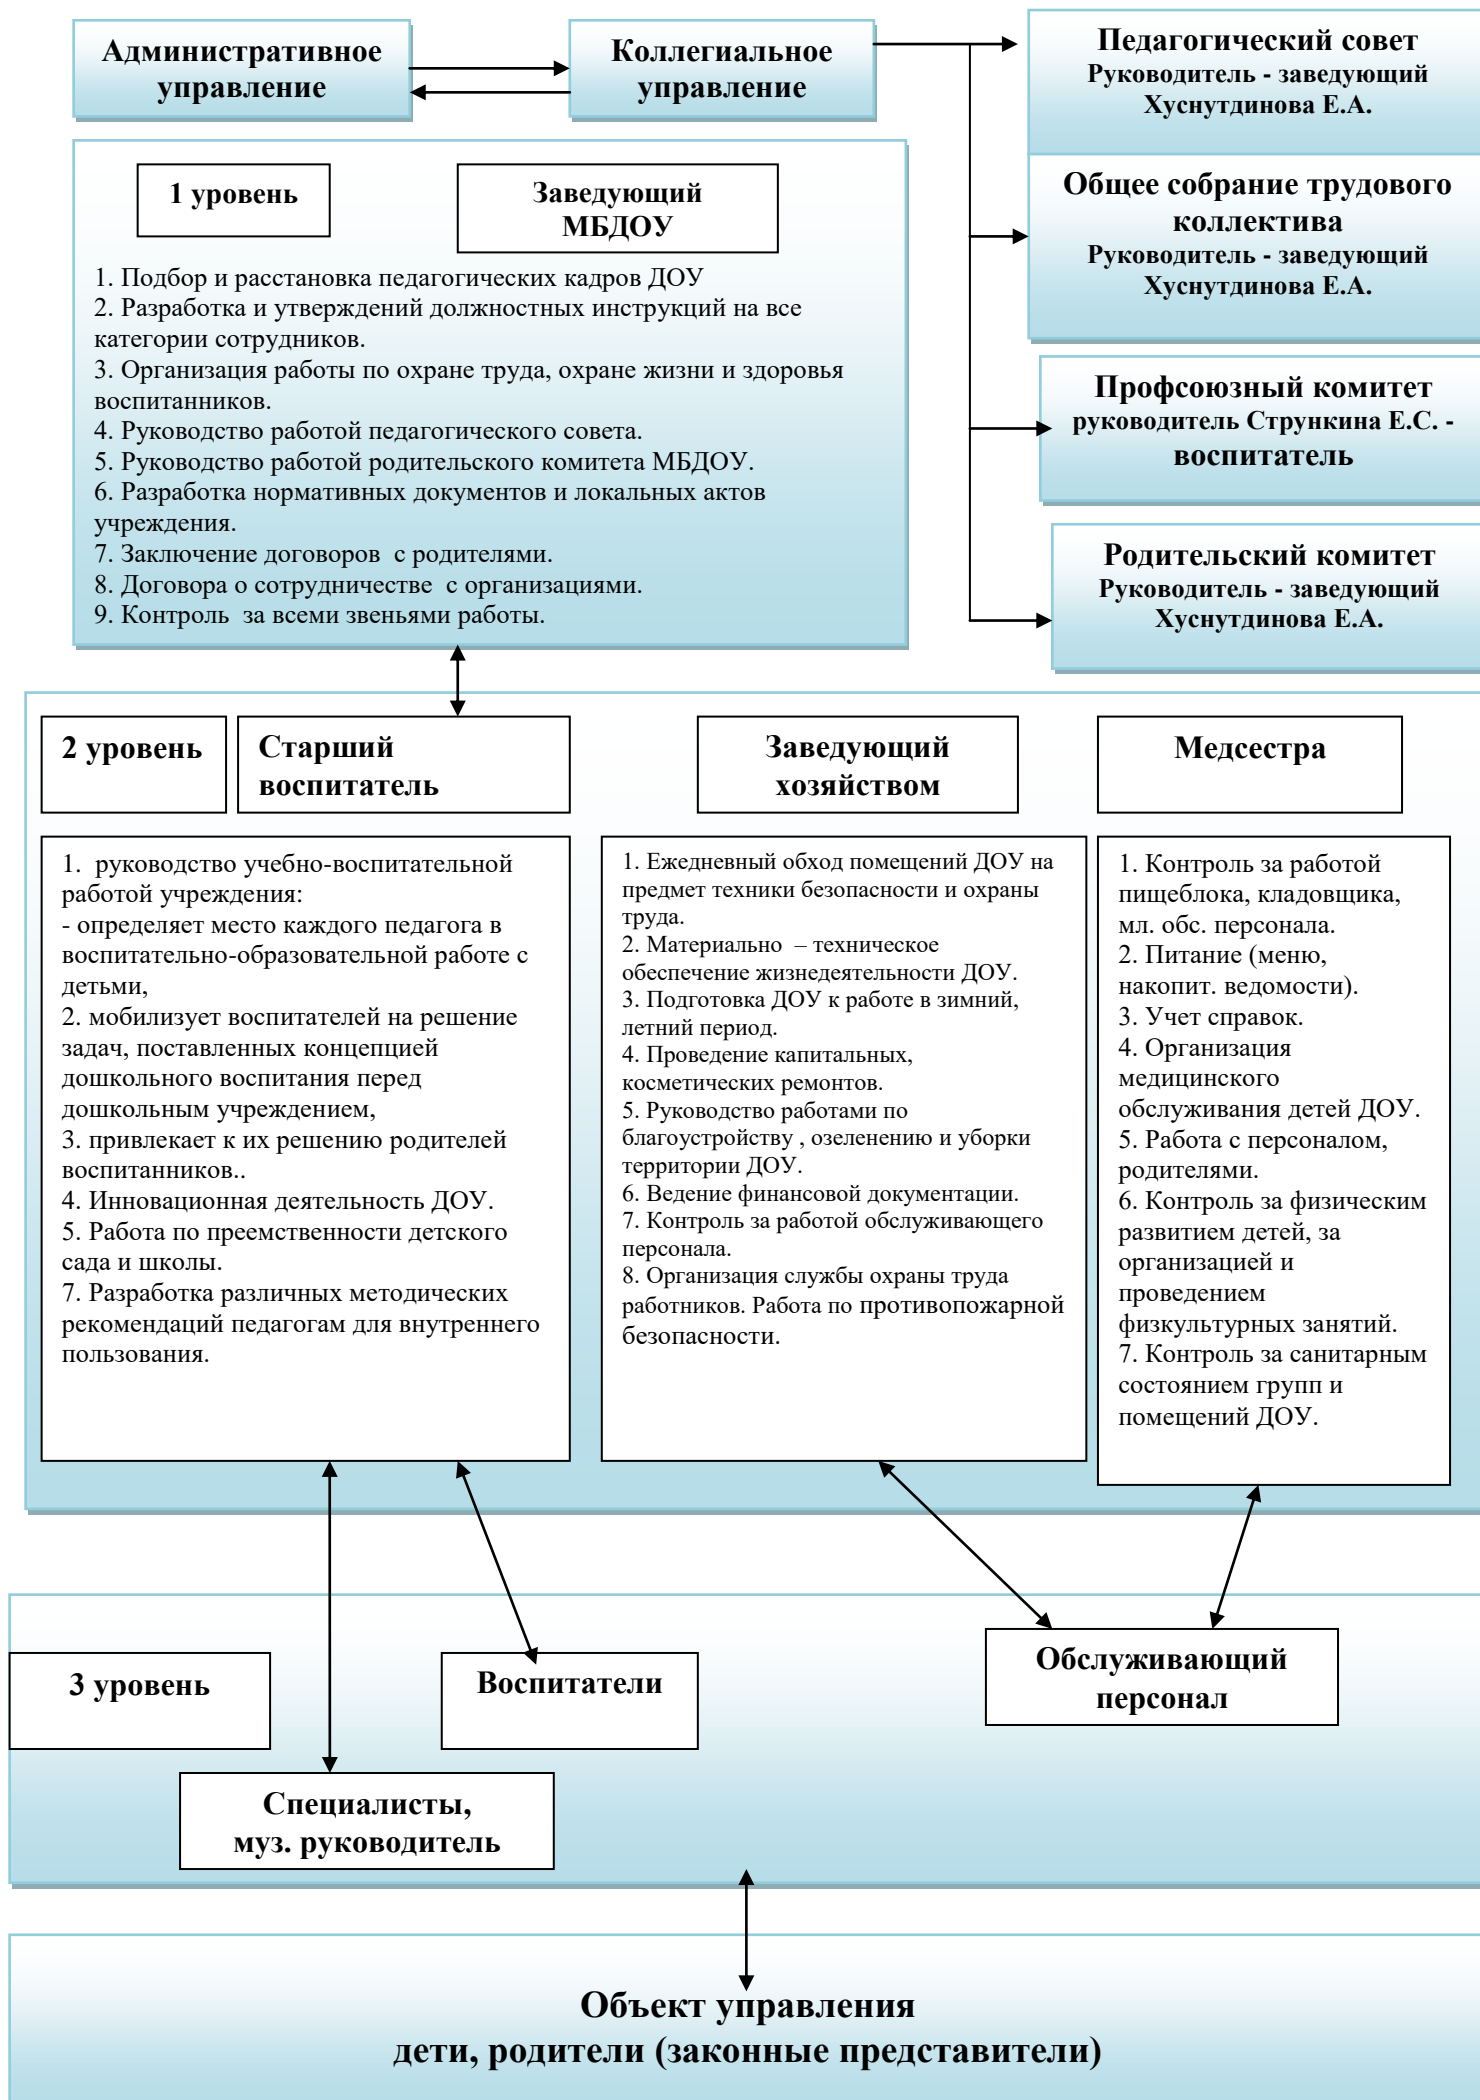

# Структура управления МБДОУ д/с №18

ДОКУМЕНТ ПОДПИСАН  
ЭЛЕКТРОННОЙ ПОДПИСЬЮ

СВЕДЕНИЯ О СЕРТИФИКАТЕ ЭП

Сертификат 376304230083447847618637456882370283188412430446

Владелец Хуснутдинова Елена Анатольевна

Действителен с 18.04.2024 по 18.04.2025