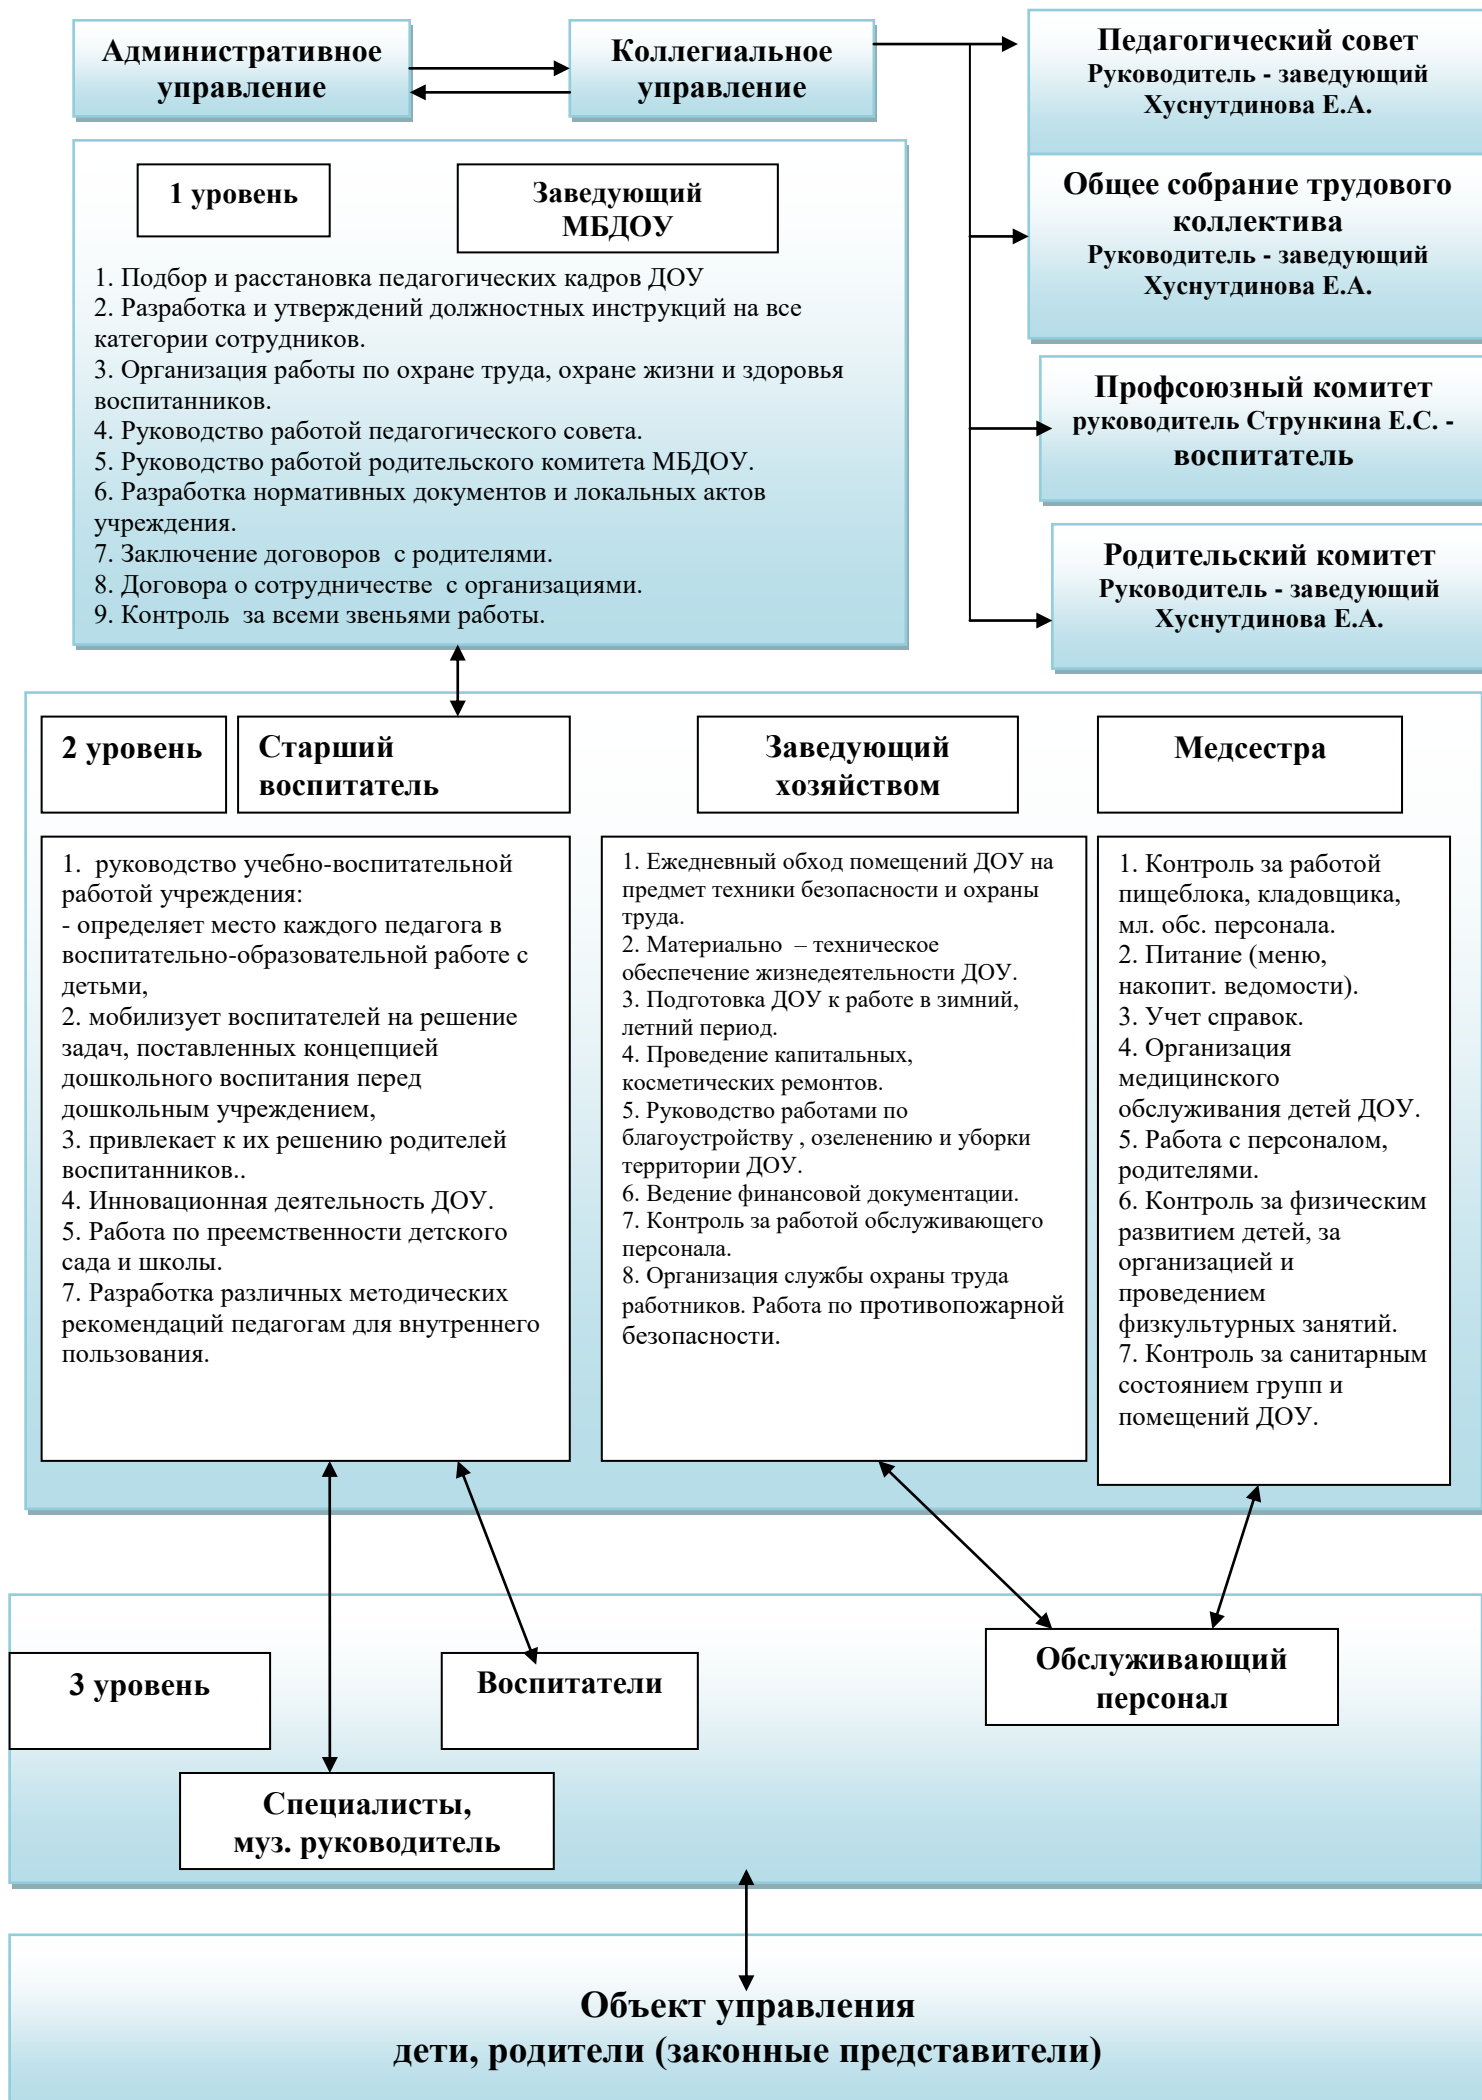

Структура управления МБДОУ д/с №18

ДОКУМЕНТ ПОДПИСАН
ЭЛЕКТРОННОЙ ПОДПИСЬЮ

СВЕДЕНИЯ О СЕРТИФИКАТЕ ЭП

Сертификат 376304230083447847618637456882370283188412430446

Владелец Хуснутдинова Елена Анатольевна

Действителен с 18.04.2024 по 18.04.2025